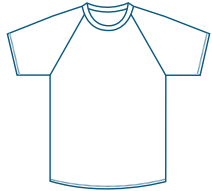

2022 Shirt Größentabelle

RUNDHALS	S	M	L	XL
Körperlänge (Länge ab Hüfte)	69,5	71	72,6	76,2
Brustumfang (2,54 cm unterhalb des Ärmels von Naht zu Naht)	101,6	109,2	116,8	124,5
Schulterbreite (von Naht zu Naht)	42,2	44,5	46,7	48,9