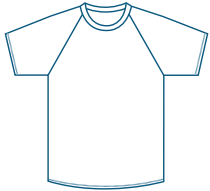

2023 Shirt Größentabelle

RUNDHALS	S	M	L	XL
Körperlänge (Länge ab Hüfte)	69,5	71	72,6	76,2
Brustumfang (2,54 cm unterhalb des Ärmels von Naht zu Naht)	101,6	109,2	116,8	124,5
Schulterbreite (von Naht zu Naht)	42,2	44,5	46,7	48,9